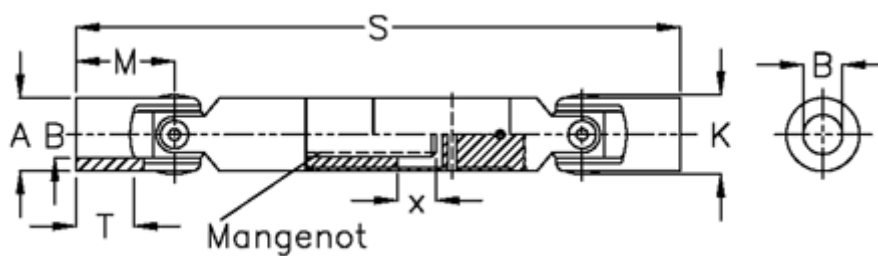

Varenummer: 077161001
Beskrivelse: Krydsled med udtræk 0.716.100.001
S=165 X=15 Boring 10H7, glideleje

Mål

A	= 16
B H7	= 10
M	= 26
Mangenot	= 6x7,5x10,2
MD max. Nm	= 8
s	= 165
T	= 15
x	= 15